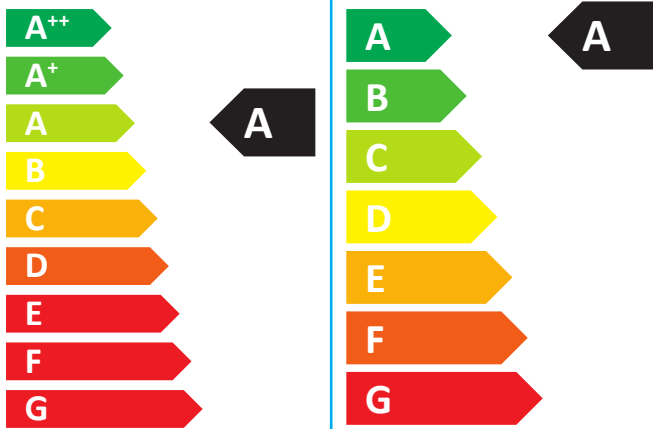

ENERG
енергия · ενεργεια

Vulcano

ZWBE 24/30-3 C 23
7736503407

50dB

24
kW